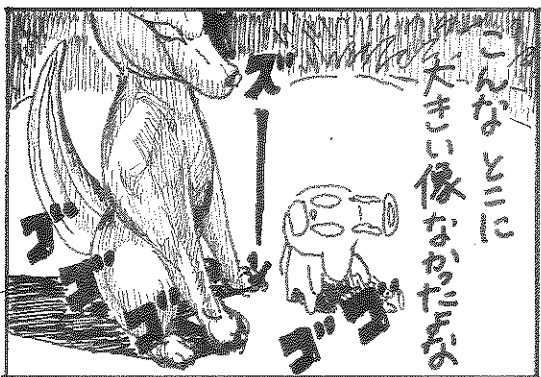

小さい秋みつけた! ②

小さい秋みつけた! ①

キャラクター 紹介

おこげ
ラブラドル・トリバーの茶色。
体から納豆のにおいがある。

ちゅうさん
ちゅうさんあんにくにしる星が衝突
して生まれた生物。

栗もどき
トイレに落ちていた栗にとくりなう
んこ。

小さい秋みつけた! ③

きつねにつつまれる②

きつねにつつまれる①

きつねに つまれる ④

きつねに つまれる ③

キャラクター紹介

みんかん
耳の下についているのは、イゼルについている額受け。

狐の像
霊感の強い人には見えるかも?
あらゆる境の場所に存在する。

きつねにつつまれる⑤

たからもの紹介②

たからもの紹介①

理科の勉強しおぎたせい

かみしばい

天国と地獄の間