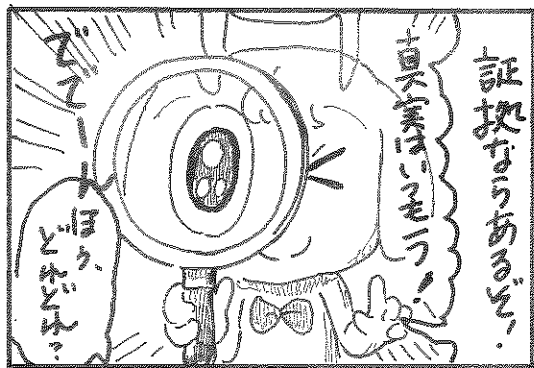

小さい秋みつけた! ②

小さい秋みつけた! ①

キャラクター 紹介

おこげ
ラブラドル・トリバーの茶色。
体から納豆のにおいがある。

ちゅうさん
ちゅうさんあんにくにしる星が衝突
して生まれた生物。

栗もどき
トイレに落ちていた栗にとくりなう
んこ。

小さい秋みつけた! ③

きつねにつつまれる②

きつねにつつまれる①

きつねに つまれる ④

きつねに つまれる ③

キャラクター紹介

みんかん
耳の下についているのは、イゼルについている額受け。

狐の像
霊感の強い人には見えるかも?
あらゆる境の場所に存在する。

きつねにつつまれる⑤

たからもの紹介②

たからもの紹介①

理科の勉強しおぎたせい

かみしばい

天国と地獄の間