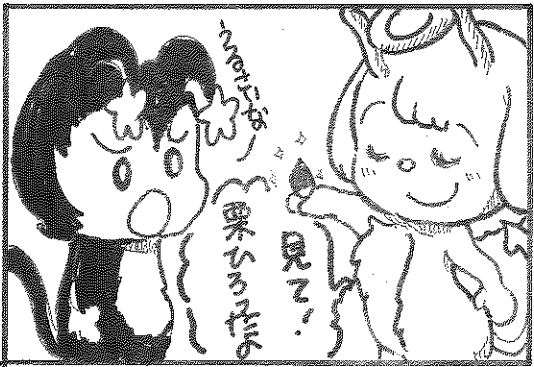

小さい秋みつけた! ②

小さい秋みつけた! ①

キャラクター 紹介

おこげ
ラブラドル・トリバーの茶色。
体から納豆のにおいがある。

ちゅうさん
ちゅうさんあんにくにしる星が衝突
して生まれた生物。

栗もどき
トイレに落ちていた栗にとくりなう
んこ。

小さい秋みつけた! ③

きつねにつつまれる②

きつねにつつまれる①

きつねに つまれる ④

きつねに つまれる ③

キャラクター紹介

みんかん
耳の下についているのは、イゼルについている額受け。

狐の像
霊感の強い人には見えるかも?
あらゆる境の場所に存在する。

きつねにつつまれる⑤

たからもの紹介②

たからもの紹介①

理科の勉強しおぎたせい

かみしばい

天国と地獄の間